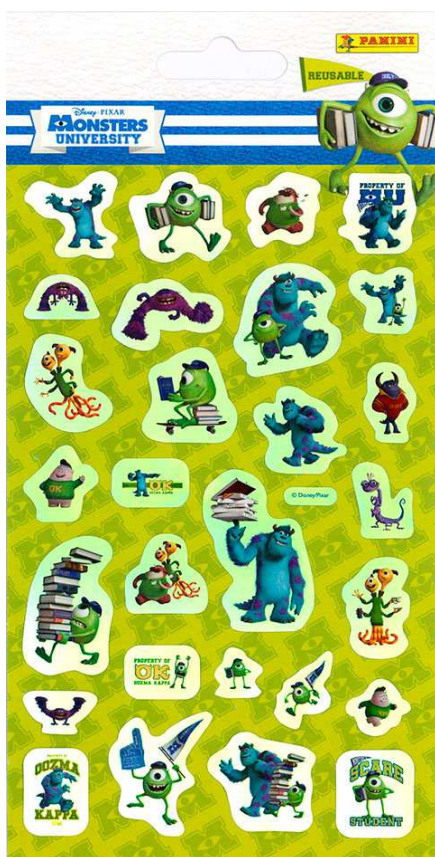

INFORMAČNÍ LIST NOVÝ PRODUKT

Aršík PANINI - znovu nalep (velký) Monsters University, Popelka

MOC:	35 Kč
Balení:	5 ks v balíčku
Rozměry:	110 x 205 x 1 mm;
Váha produktu:	0,01 kg
Předpokládaný termín expedice:	Srpen 2013
Číslo položky:	01-5434; 01-5439
Čárový kód:	8018190053562; 8018190051551
Obrázek:	

Popis:

Velikost aršíku 11 x 20,5 cm, celkem 28 samolepek, samolepky jsou vhodné pro opakovatelné použití.
Velikost aršíku 11 x 20,5 cm, celkem 23 samolepek, samolepky jsou vhodné pro opakovatelné použití.