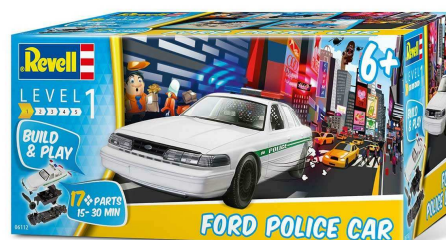

### Build & Play auto 06110 2015 Ford Mustang (1:25)

MOC:	11,79 €
Rozmery:	231 x 107 x 108 mm (D, H, V)
Váha produktu:	0,215 kg
Číslo položky:	18-5993
Čiarový kód:	4009803061108

**Popis:** Zacvakávací model auta. Velikost': 1:25; 19 cm. Balenie obsahuje 12 již nafarbených dielikov k zloženiu.

### Build & Play auto 06112 Ford Police Car (1:25)

MOC:	11,79 €
Rozmery:	231 x 107 x 108 mm (D, H, V)
Váha produktu:	0,240 kg
Číslo položky:	18-5995
Čiarový kód:	4009803061122

**Popis:** Zacvakávací model auta. Velikost': 1:25; 14 cm. Balenie obsahuje 17 již nafarbených dielikov k zloženiu.