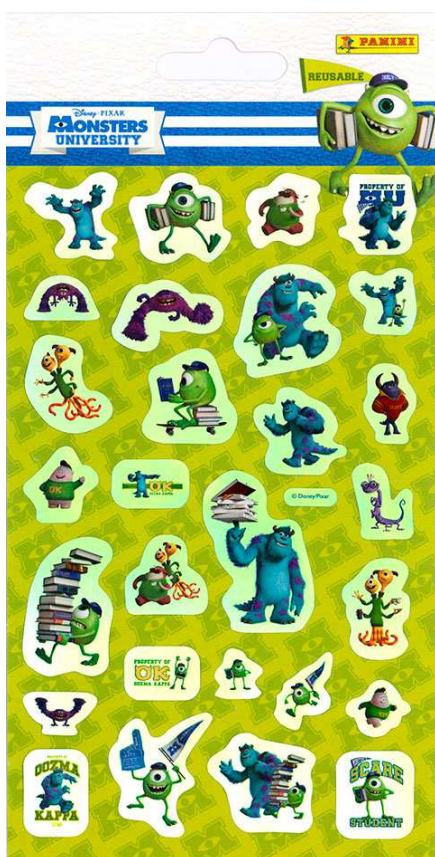

INFORMAČNÝ LIST NOVÝ PRODUKT

Aršík PANINI - znovu nalep (veľký) Monsters University, Popelka

MOC:	1,39 EUR
Balenie:	5 ks v balíčku
Rozmery:	110 x 205 x 1 mm;
Váha produktu:	0,01 kg
Predpokladaný termín expedície:	August 2013
Číslo položky:	01-5434; 01-5439
Čiarový kód:	8018190053562; 8018190051551
Obrázok:	

Popis:

Veľkosť aršíka 11 x 20,5 cm, celkom 28 samolepiek, samolepky sú vhodné pre opakovateľné použitie.

Veľkosť aršíka 11 x 20,5 cm, celkom 23 samolepiek, samolepky sú vhodné pre opakovateľné použitie.